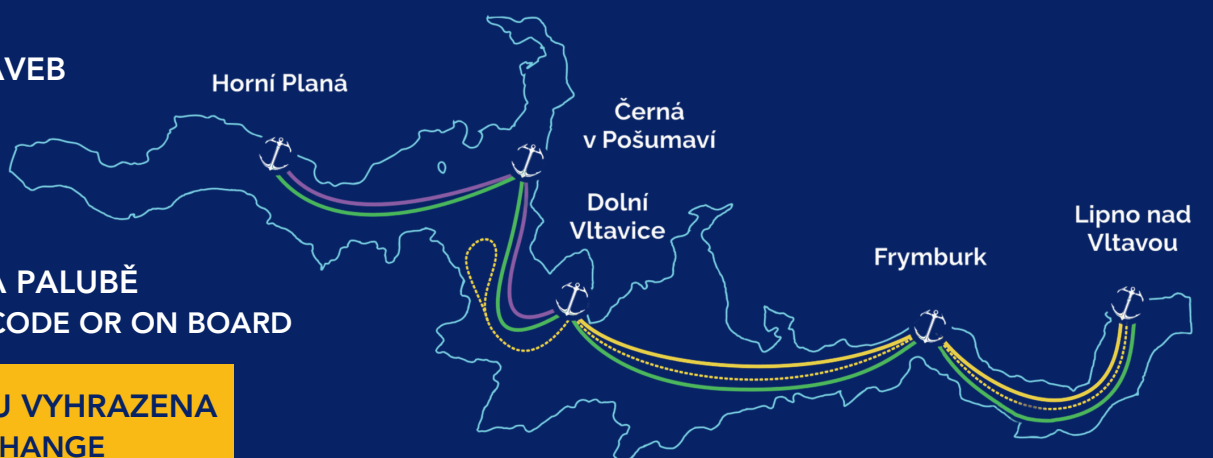

### EXPLORER ROUTE ZELENÁ LINKA

 PO - SO  
Mon - Sat  
3 hodiny

	Lipno nad Vltavou	Frymburk	Dolní Vltavice	Horní Planá	Dolní Vltavice	Frymburk	Lipno nad Vltavou
	9:15	9:45	10:15	10:45	11:15	11:45	12:15
	14:30	15:00	15:30	16:00	16:30	17:00	17:30

max.5

AKTUÁLNÍ SEZNAM PLAVEB  
CURRENT SAILING LIST  
www.lipno-line.com

VYSTUPENKY ONLINE  
PŘES QR KÓD NEBO NA PALUBĚ  
ONLINE TICKETS VIA QR CODE OR ON BOARD

ZMĚNA JÍZDNÍHO ŘÁDU VYHRAZENA  
SCHEDULE SUBJECT TO CHANGE

# LIPNO LINE

www.lipno-line.com

### CRUISE ROUTE

- 18:00 DEPARTURE  
LIPNO NAD VLTAVOU
- 18:30 FRYMBURK
- 20:30 FRYMBURK
- 21:00 ARRIVAL  
LIPNO NAD VLTAVOU

ROUND TRIP